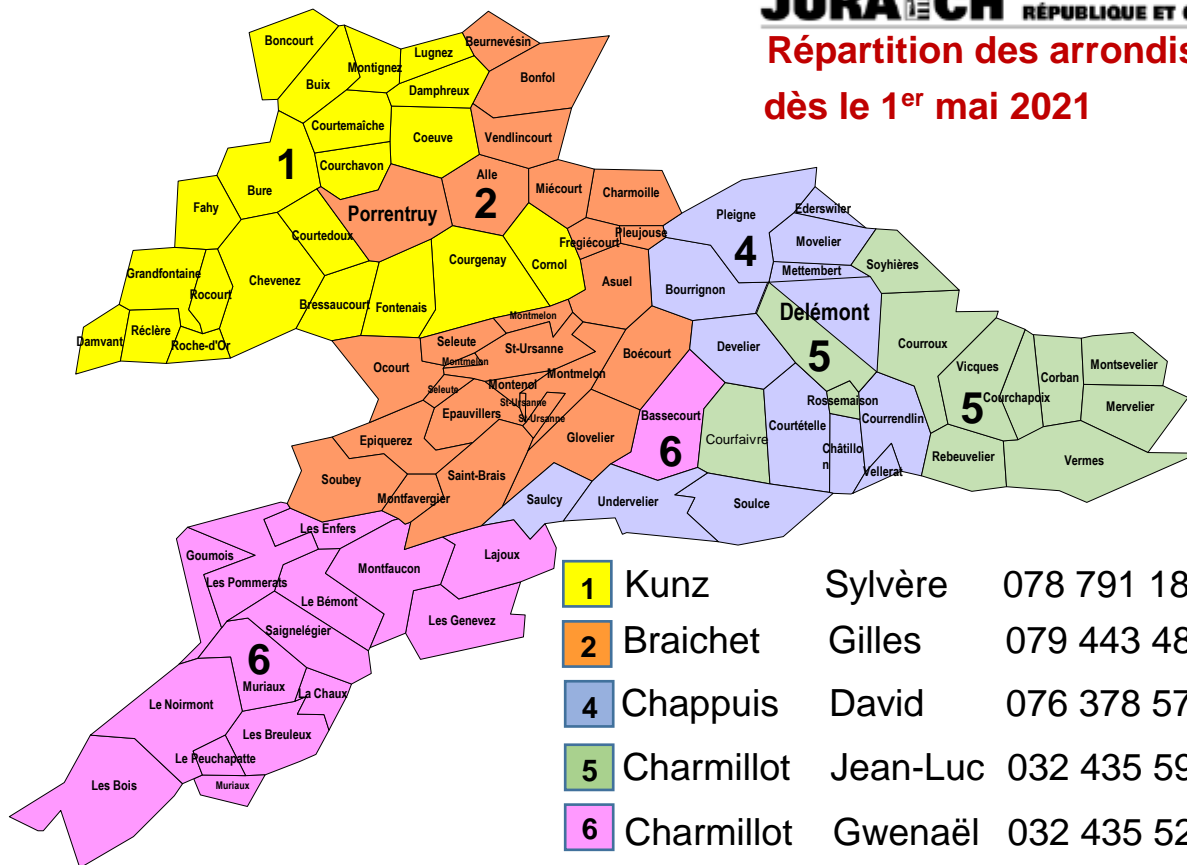

Répartition des arrondissements dès le 1^{er} mai 2021

- 1 **Kunz Sylvère** 078 791 18 03
- 2 **Braichet Gilles** 079 443 48 17
- 4 **Chappuis David** 076 378 57 97
- 5 **Charmillot Jean-Luc** 032 435 59 45
- 6 **Charmillot Gwenaël** 032 435 52 52